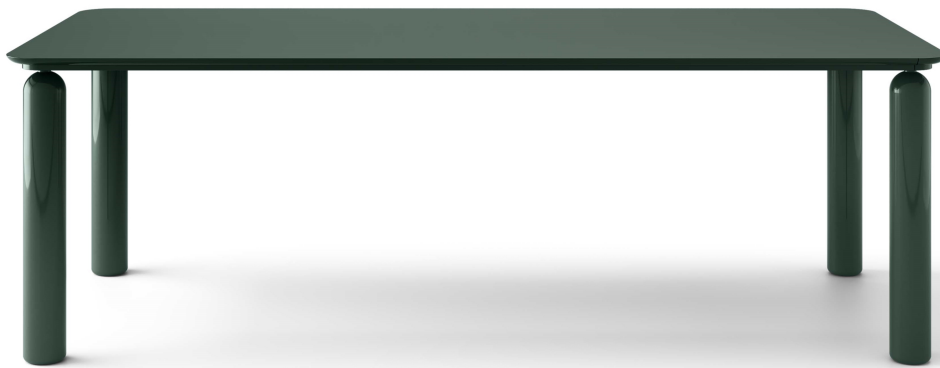

design Norberto Delfinetti

Gio

table
cod.5412

Tavolo da pranzo con basamento in massello di noce canaletto e piano in legno placcato noce canaletto, in fibra di legno laccato, in marmo lucido naturale o in vetro temperato naturale, bronzato trasparente o fumé (sp. 10 o 12 mm) con piastre elettrosaldate.

Dining table with solid canaletto walnut base and top in canaletto walnut veneered wood, in lacquered wood fibre, in polished natural marble or in tempered clear, transparent bronze or smoke glass (10 or 12mm th.) with electro welded supports.