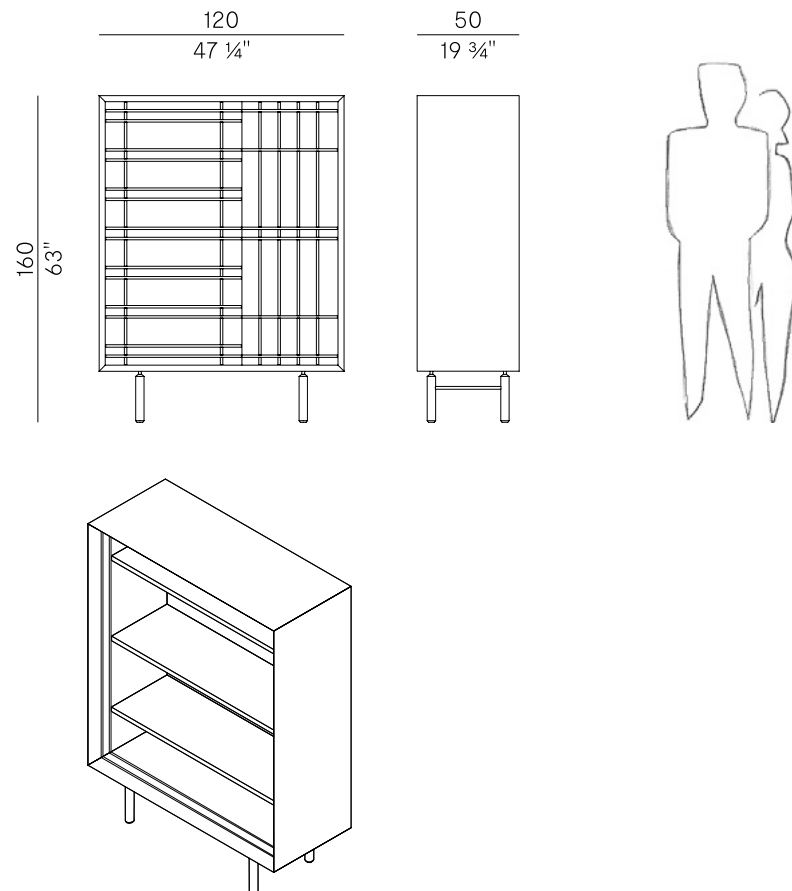

Informazioni tecniche \ Technical information

Descrizione tecnica \ Technical description

Credenza in frassino, con cornice in legno massello di frassino. Due ante scorrevoli in vetro temperato bronzo o trasparente a cui sono applicate griglie in frassino. Base con piedino in frassino e dettagli in metallo verniciato Aval. Tre ripiani.

Cabinet in ash wood, with frame in solid ash wood. Two sliding doors in tempered transparent or bronzed glass with attached grilles in ash wood. Base with foot in ash wood and details in Aval painted metal. Three shelves.

Dimensioni \ Dimensions

Imballaggio \ Packaging

PACKAGING

1 × box = m³ 2.06
gross weight - Kg 185