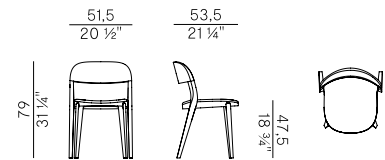

949/I x4
sedia dining \ dining chair