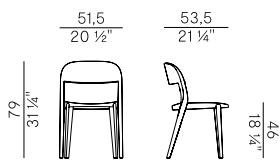

Collezione Minima \
Minima collection

Collezione di sedie e poltroncine dining impilabili e sgabelli in due altezze, con struttura in frassino e gambe in massello di frassino:

- Sedia e poltroncina dining impilabili con seduta in frassino.
- Sedia e poltroncina dining impilabili con seduta in paglia di vienna.
- Sedia e poltroncina dining impilabili con seduta imbottita.
- Sgabelli a due altezze con seduta in frassino.
- Sgabelli a due altezze con seduta in paglia di vienna.
- Sgabelli a due altezze con seduta imbottita.

Finiture e rivestimenti di collezione.

Collection of stackable dining chairs and armchairs and stools in two heights, with ash wood structure. Legs in solid ash wood:

- Stackable dining chair and armchair with ash wood seat.
- Stackable dining and armchair with Vienna straw seat.
- Stackable dining chair and armchair with upholstered seat.
- Stools in two heights with ash wood seat.
- Stools in two heights with Vienna straw seat.
- Stools in two heights with upholstered seat.

Finishes and coverings as per collection.

949 x4
sedia dining \ dining chair