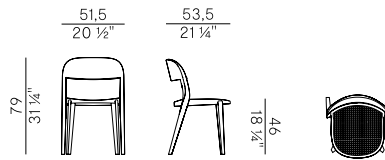

949/C x4
sedia dining \ dining chair