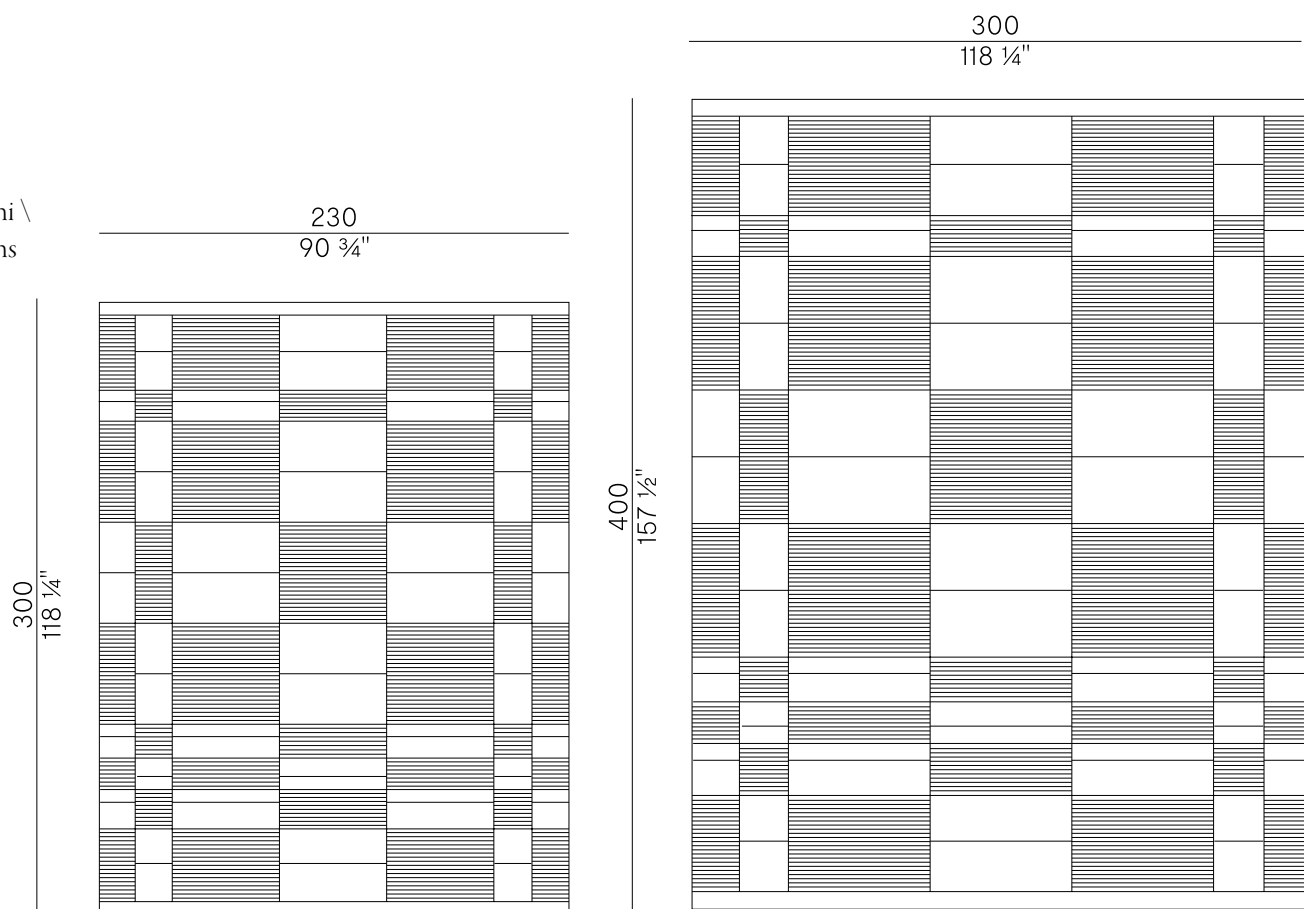

The Gambit indoor carpets collection is characterized by three different bas-relief geometric patterns and was born from the desire to create a trait d'union to link the products that make up the brand's signature living and dining areas. Entirely hand-framed, they are made of viscose and wool yarn. Available in a wide range of colors and sizes.

Informazioni tecniche \ Technical information

Descrizione tecnica \
Technical description

Tappeto rettangolare in filato di viscosa e lana, intelaiato interamente a mano, colore Butter. Dimensioni 230×300 e 300×400.

Rectangular carpet entirely hand-framed, made of viscose and wool yarn in Butter color. Dimensions 230×300 and 300×400.

Dimensioni \
Dimensions

Imballaggi \
Packaging

PACKAGING - 230×300

gross weight - Kg 21

- Tappeto rettangolare con disegno geometrico verticale, due diverse dimensioni, nelle finiture Butter e Grey.
- Tappeto rettangolare con disegno geometrico orizzontale, due diverse dimensioni, nelle finiture Butter e Grey.
- Tappeto rettangolare con disegno geometrico verticale, due diverse dimensioni, nella finitura Cola/Rust.