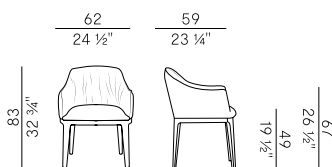

840/P
poltroncina dining \ dining armchair