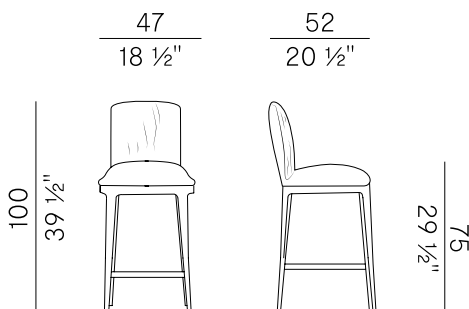

Informazioni tecniche \ Technical information

Descrizione tecnica \ Technical description

Sgabello alto con seduta e schienale imbottiti in poliuretano espanso ignifugo. Base a quattro gambe in massello di frassino. Finiture e rivestimenti di collezione.

Barstool with seat and backrest padded in fire retardant polyurethane foam. Four legs base in solid ash wood. Finishes and coverings as per collection.

Dimensioni \ Dimensions

Consumi stoffe \ Fabric and leather requirements

FABRIC / LEATHER REQUIREMENTS

		x1	x2
	H 140	ml 1,00	ml 2,00
	LEATHER	m² 1,90	

FABRIC / LEATHER REQUIREMENTS

		x1	x2
	H 55 1/4"	yd 1,10	yd 2,20
	LEATHER	ft² 20	

PACKAGING

1 x box = m³ 0.31
gross weight - Kg 13