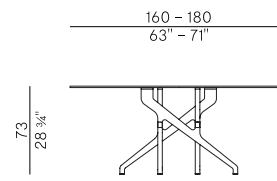

837/T4
tavolo \ table