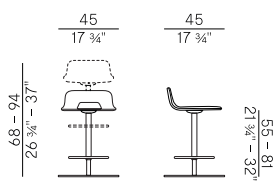

Furnishing collection composed as follows:
- Table with central base with 3 legs in solid ash wood or Canaletto walnut and details in bronzed brass. Circular top in ash wood, Canaletto walnut or tempered bronzed glass.
- Table with central base with 4 legs in solid ash wood or Canaletto walnut and details in bronzed brass. Circular top in ash wood, Canaletto walnut or tempered bronzed glass.
- Table with double base with 3 legs in solid ash wood or Canaletto walnut and bronzed brass details. Rectangular top in ash wood or Canaletto walnut.
- Stool with central leg with gas height adjustment system. Round or square metal base and "T" or circular footrest. Upholstered seat in fire retardant polyurethane foam. Finishes and coverings as per collection

837/AI-GAS
sgabello \ stool