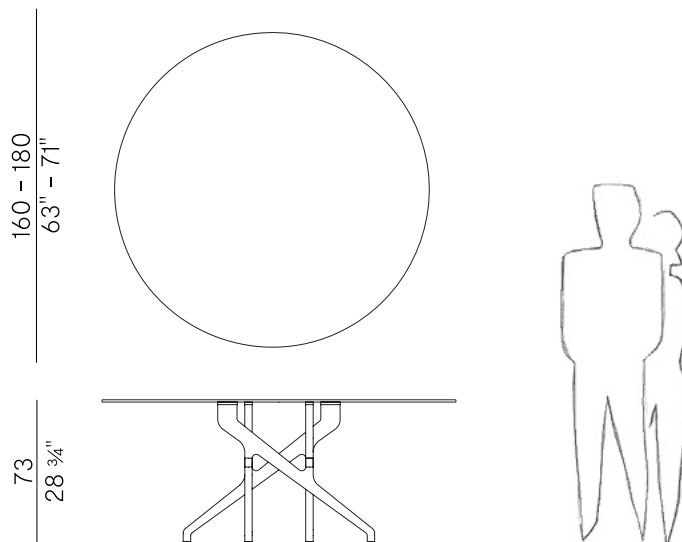

Informazioni tecniche \ Technical information

Descrizione tecnica \ Technical description

Tavolo con struttura in massello di frassino o noce Canaletto e dettagli in ottone brunito. Piano circolare in frassino, noce Canaletto e vetro temperato bronzo.

Table with structure in solid ash wood or Canaletto walnut and details in bronzed brass. Circular top in ash wood, Canaletto walnut or tempered bronzed glass.

Dimensioni \ Dimensions

Imballaggio \ Packaging

PACKAGING - Ø 160

wood - 2 box = m³ 1.00

glass - 2 box = m³ 0.90

gross weight wood - Kg 64

gross weight glass - Kg 94

PACKAGING - Ø 180

wood - 2 box = m³ 1.15

glass - 2 box = m³ 0.97

gross weight wood - Kg 69

gross weight glass - Kg 115