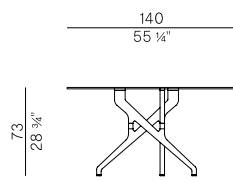

837/T3
tavolo \ table