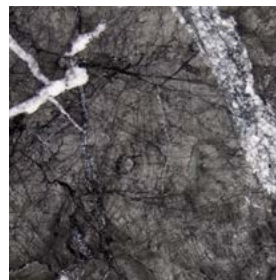

Cherry

Olive Green

Bluette

Finiture piastra base \
Base plate finishes

Metallo \ Metal [🏠](#)

Ottone brunito \
Bronzed brass

Finiture \ Finishes

Finiture piano \
Top finishes

Marmo \ Marble 

Bianco Carrara opaco \
Matt White Carrara

Bianco Carrara lucido \
Glossy White Carrara

Fior di Pesco Carnico \
Fior di Pesco Carnico

Dark Emperador \
Dark Emperador

Grigio Carnico \
Grigio Carnico

Nero Marquina \
Nero Marquina

Collezione Intreccio \
Intreccio collection

Collezione di tavoli così composta:

- Tavolo con piano circolare, versione fissa Ø160, con base centrale in massello di frassino e piano in marmo nelle finiture disponibili a collezione.
- Tavolo circolare, versione allungabile Ø140, con base centrale in massello di frassino e piano in legno frassino con allunga centrale.