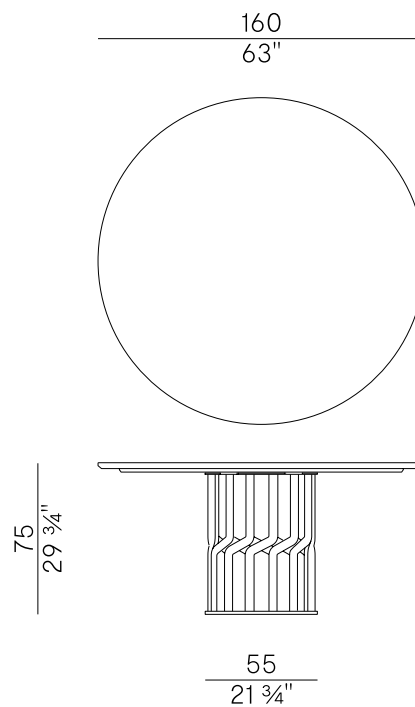

Intreccio, 950/TC- FIX
tavolo fisso \ fixed table

Natura e bellezza classica hanno ispirato questo tavolo dalle forme fluide e ricercate, capace di inserirsi con grande armonia in svariati contesti. Il tavolo Intreccio è composto da un basamento centrale costituito da 14 elementi di legno massello di frassino sagomato che sembrano sfiorarsi tra di loro. Su di esso appoggia un piano circolare disponibile nella versione fissa o allungabile.

Nature and classic beauty have inspired this table with fluid and refined shapes, capable of fitting with great harmony in various contexts. Intreccio table is composed of a central base made of 14 elements in solid shaped ash wood that seem to touch each other. On it rests a circular top available in the fixed or extendable version.

Informazioni tecniche \ Technical information

Descrizione tecnica \ Technical description

Tavolo con piano circolare Ø160 con base in massello di frassino e piano in marmo nelle finiture disponibili a collezione. Piastra della base in ottone brunito. Finiture di collezione.

Table with circular top Ø160 with base in solid ash wood and top in the marbles as per collection. Base plate in bronzed brass. Finishes as per collection.

Dimensioni \ Dimensions

Imballaggi \ Packaging