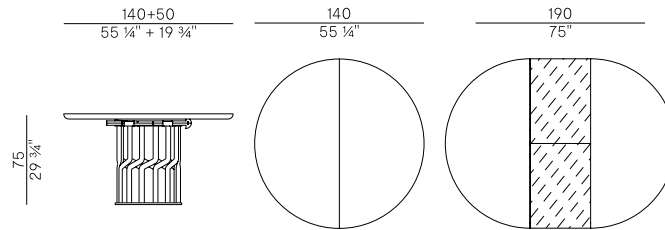

950/TC1
tavolo allungabile \ extendable table