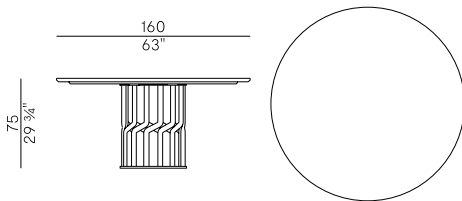

Collezione Intreccio \
Intreccio collection

Collezione di tavoli così composta:

- Tavolo con piano circolare, versione fissa Ø160, con base centrale in massello di frassino e piano in marmo nelle finiture disponibili a collezione.
- Tavolo circolare, versione allungabile Ø140, con base centrale in massello di frassino e piano in legno frassino con allunga centrale.

Il basamento centrale è costituito da 14 elementi di legno massello di frassino sagomato. Piastra alla base in ottone brunito. Finiture di collezione.

Tables collection composed as follows:

- Fixed table with circular top, Ø160, with central base in solid ash wood and marble top in the finishes available as per collection.
- Extendable circular table, Ø140, with central base in solid ash wood and top in ash wood with central extension.

The central base consists of 14 elements of solid shaped ash wood. Base plate in bronzed brass. Finishes as per collection.

950/TC-FIX
tavolo fisso \ fixed table