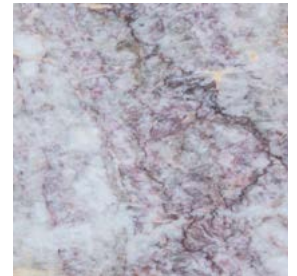

HK
Grigio plumbeo \
Dark grey

HL
Wengé \
Wengé

HP
Carbone \
Carbon

SN
Noce \
Walnut

Finiture \ Finishes

Finiture base \
Base finishes

Frassino tinto colori speciali \ Ash wood stained special colors [🏠](#)

White

Cherry

Olive Green

Bluette

Finiture piastra base \
Base plate finishes

Metallo \ Metal [🏠](#)

Ottone brunito \
Bronzed brass

Finiture \ Finishes

Finiture piano \
Top finishes

Marmo \ Marble 

Bianco Carrara opaco \
Matt White Carrara

Bianco Carrara lucido \
Glossy White Carrara

Fior di Pesco Carnico \
Fior di Pesco Carnico

Dark Emperador \
Dark Emperador

Grigio Carnico \
Grigio Carnico