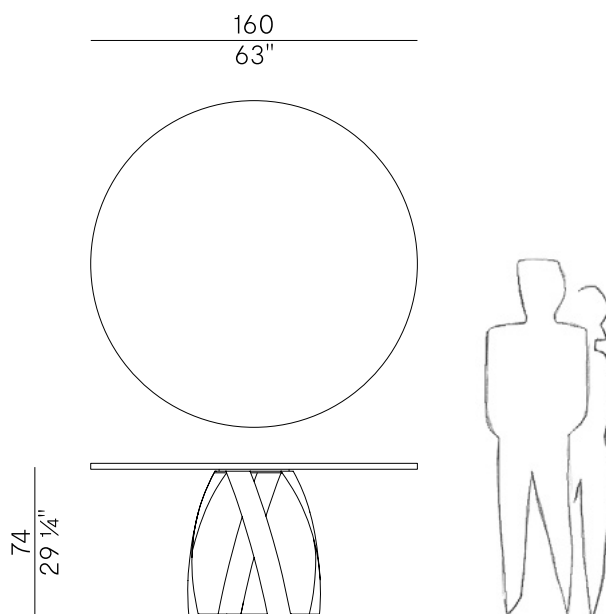

Design Alexander Lorenz

Bon Bon, 770/TC  
tavolo \ table

Il disegno a fasce intrecciate della base in metallo è l'elemento che caratterizza la famiglia di tavoli e tavolini Bon Bon. Una sofisticata combinazione di materiali, dimensioni e colori, permette di personalizzare il tavolo in base alle specifiche esigenze. A scelta, il piano è proposto in vetro trasparente o bronzo temperato, in noce Canaletto o in una preziosa gamma di marmi. All'insegna della versatilità, la base del tavolo può essere modulata a seconda delle dimensioni del piano disponibile nelle versioni circolare, ellittico, ovoidale e rettangolare.

## Informazioni tecniche \ Technical information

Descrizione tecnica \  
Technical description

Tavolo con base tonda e piano circolare in noce Canaletto, marmo o vetro trasparente temperato.

Table with round base and circular top in Canaletto walnut, marble, or transparent tempered glass.

Dimensioni \  
Dimensions

Imballaggi \  
Packaging