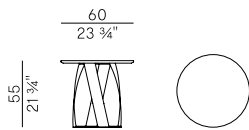

- Tavolo con base tonda e piano circolare in noce Canaletto, marmo o vetro float trasparente temperato.
- Tavolo con base tonda e piano ellittico in noce Canaletto, marmo o vetro float trasparente temperato.
- Tavolo con base rettangolare disponibile con piano ovoide in noce Canaletto, marmo o vetro float trasparente temperato.
- Tavolo con base rettangolare disponibile con piano rettangolare in noce Canaletto, marmo o vetro float trasparente temperato.
- Tavolino con base piccola tonda e piano circolare in noce Canaletto, marmo o vetro bronzo temperato.

Finiture di collezione.

Family of tables with base in embossed anthracite and Aval painted metal, gold, bronzed brass and wax treated Corten, composed as follows:

1. Table with round base and circular top in Canaletto walnut, marble or tempered transparent float glass.
   - Table with round base and elliptical top in Canaletto walnut, marble or tempered transparent float glass.
   - Table with rectangular base available with oval top in Canaletto walnut, marble or tempered transparent float glass.
   - Table with rectangular base available with rectangular top in Canaletto walnut, marble or tempered transparent float glass.
   - Coffee table with small round base and circular top in Canaletto walnut, marble or tempered bronze glass.
2. Finishes as per collection.

770/TB

tavolino \ coffee table