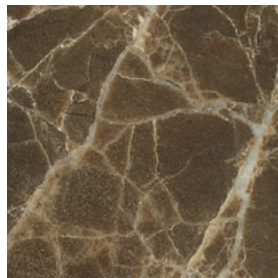

The design of the metal base with intertwined bands is the element that characterizes the Bon Bon tables and coffee tables' collection. A sophisticated combination of materials, sizes and colors, allows you to customize the table according to specific needs. The top can be chosen among the transparent or tempered bronzed glass version, Canaletto walnut or in a precious range of marbles. In the name of versatility, the base of the table can be modulated according to the size of the top available in the circular, elliptical, oval and rectangular versions.

Corten \  
Corten

Finiture piano \  
Top finishes

Noce Canaletto \ Canaletto walnut 

ES  
Opaco  
Matt

## Finiture \ Finishes

Finiture piano \  
Top finishes

Marmo \ Marble 

Bianco Carrara opaco \  
Matt White Carrara

Bianco Carrara lucido \  
Glossy White Carrara

Fior di Pesco Carnico \  
Fior di Pesco Carnico

Famiglia di tavoli con base in metallo verniciato antracite e Aval goffrato, oro, ottone brunito e Corten trattato a cera così composta:

- Tavolo con base tonda e piano circolare in noce Canaletto, marmo o vetro float trasparente temperato.
- Tavolo con base tonda e piano ellittico in noce Canaletto, marmo o vetro float trasparente temperato.
- Tavolo con base rettangolare disponibile con piano ovoide in noce Canaletto, marmo o vetro float trasparente temperato.
- Tavolo con base rettangolare disponibile con piano rettangolare in noce Canaletto, marmo o vetro float trasparente temperato.
- Tavolino con base piccola tonda e piano circolare in noce Canaletto, marmo o vetro bronzo temperato.