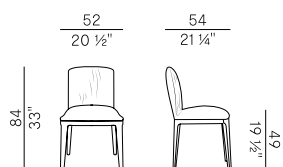

Collezione Blossom \ Blossom collection

Collezione di arredi così composta:

1. Sedia e poltroncina dining, divano e poltrona con struttura in massello di frassino e seduta e schienale imbottiti in poliuretano espanso ignifugo.
   - Sgabello alto senza braccioli con seduta e schienale imbottiti in poliuretano espanso ignifugo e struttura in massello di frassino e poggiatesta in Inox Lucido.
   - Sgabello, disponibile nella versione con e senza braccioli, con gamba centrale girevole ad altezza regolabile con sistema a gas. Base in metallo tonda o quadrata e poggiatesta a "T" o circolare.
   - Tavolo rettangolare allungabile. Struttura e piano in frassino con allunga in testa.
2. Finiture e rivestimenti di collezione.

Furniture collection composed as follows:

1. Dining chair and armchair, sofa and armchair with solid ash wood structure and seat and backrest upholstered in fire retardant polyurethane foam.
   - High stool without armrests with seat and backrest padded in fire retardant polyurethane foam and structure in solid ash wood and footrest in polished stainless steel.
   - Stool, available in the version with or without armrests, with swivel central leg with gas height adjustment system. Round or square metal base and "T" or circular footrest.
   - Extendable rectangular table. Structure and top in ash wood with extension at the head.
2. Finishes and coverings as per collection.

840
sedia dining \ dining chair