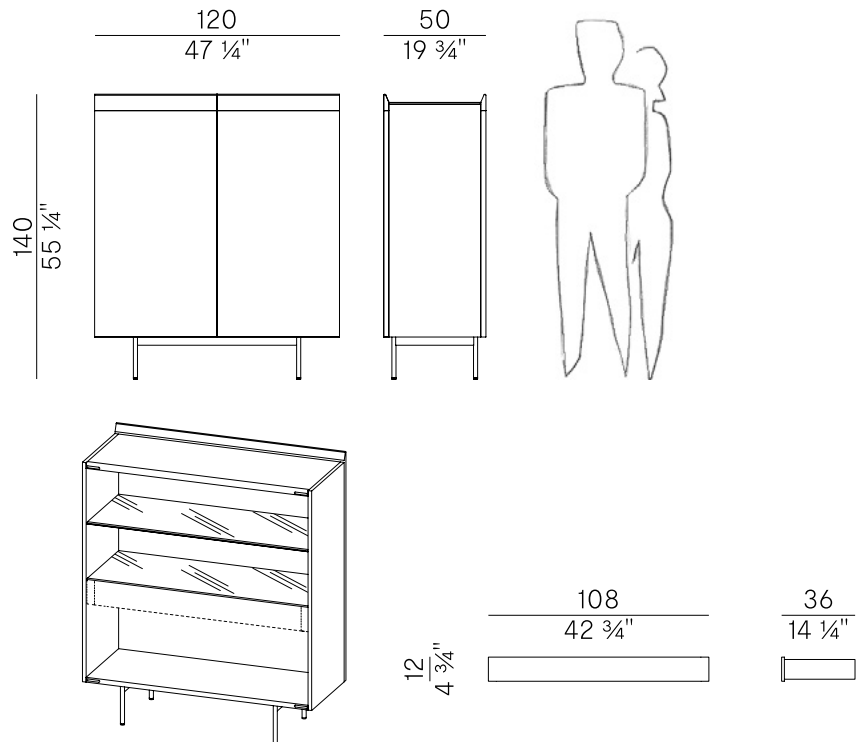

Informazioni tecniche \ Technical information

Descrizione tecnica \ Technical description

Credenza con struttura in frassino. Gambe in ottone brunito. Piano superiore in marmo, frassino o vetro retro verniciato nero temperato. All'interno ripiani in vetro nero temperato e, su richiesta, cassetti opzionali.

Cabinet with ash wood. Legs in bronzed brass. Upper top in marble, ash wood or black back painted tempered glass. Inside black tempered glass shelves and, on request, optional drawers.

Dimensioni \ Dimensions

Imballaggi \ Packaging

PACKAGING

wood 2 box = m³ 0.34

glass 3 box = m³ 0.42

marble 1 box = m³ 1.54

Wood gross weight - Kg 84

Glass gross weight - Kg 134

Marble gross weight - Kg 122

DRAWER'S PACKAGING

1 box = m³ 0.10

gross weight - Kg 8