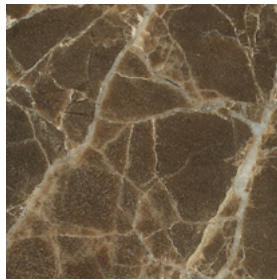

Frassino \ Ash 

SG
Beige \
Beige

SC
Biscotto \
Biscuit

HJ
Moka \
Moka

HK
Grigio plumbeo \
Dark grey

HL
Wengé \
Wengé

HP
Carbone \
Carbon

SN
Noce \
Walnut

Finiture \ Finishes

Finiture piano \
Top finishes

Frassino \ Ash 

SG
Beige \
Beige

SC
Biscotto \
Biscuit

HJ
Moka \
Moka

HK
Grigio plumbeo \
Dark grey

HL
Wengé \
Wengé

HP
Carbone \
Carbon

SN
Noce \
Walnut

Finiture \ Finishes

Finiture piano \
Top finishes

Marmo \ Marble 

Bianco Carrara opaco \
Matt White Carrara

Bianco Carrara lucido \
Glossy White Carrara

Fior di Pesco Carnico \
Fior di Pesco Carnico