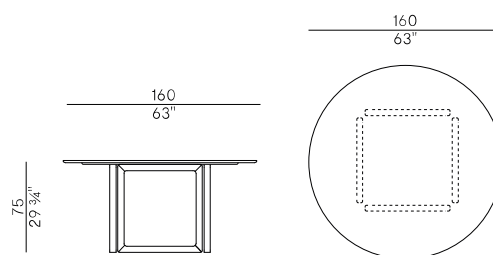

893/TC

tavolo base componibile \ modular base table