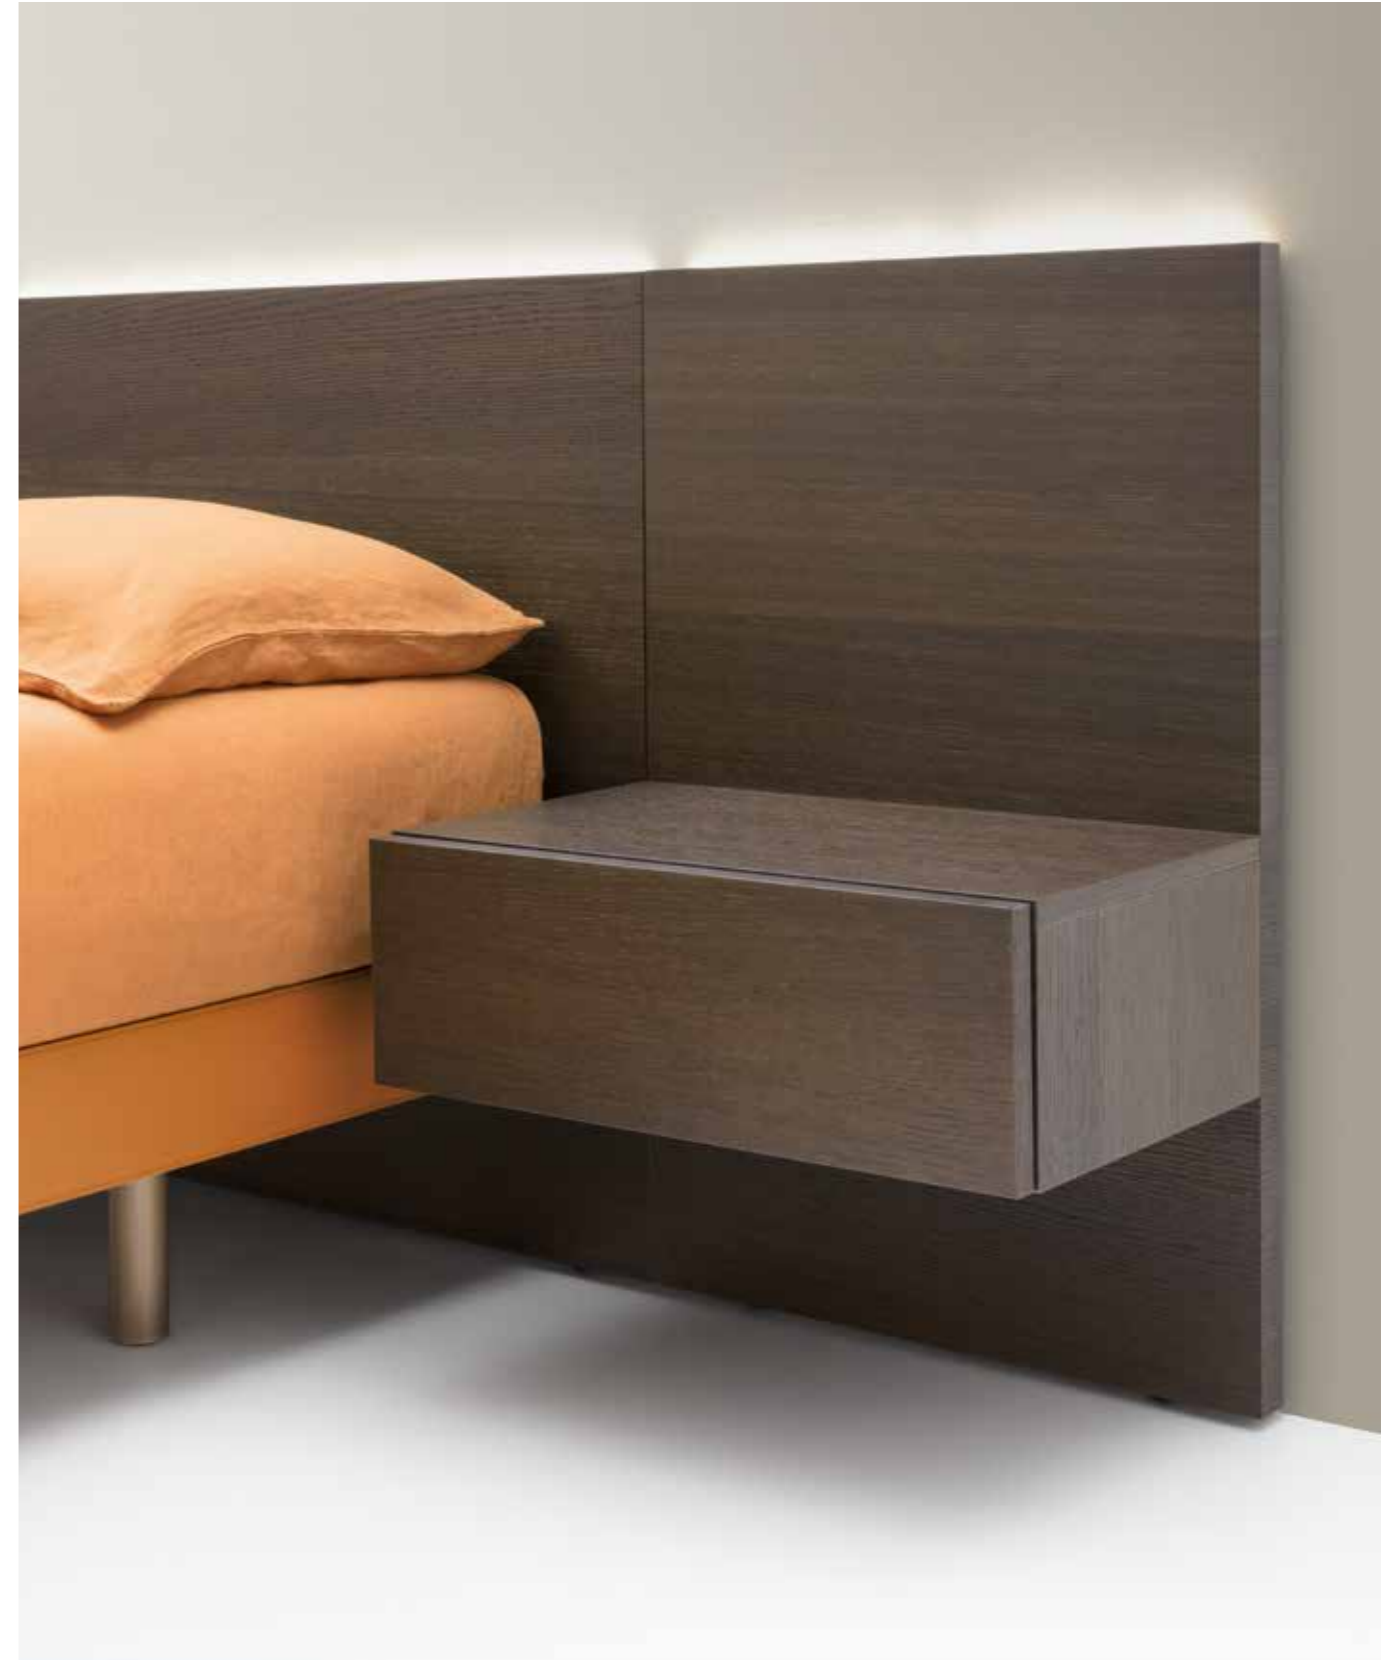

Boiserie Folding / Hollow Wall Panels by CRS Pianca

IT Flessibilità e funzionalità. Questo sistema modulare di pannelli si sposa con ogni letto tatami della collezione, amplificando le possibilità compositive anche grazie all'applicazione di accessori e moduli contenitori, come gli elementi della linea People e Spazio. Il design pulito ed essenziale, reso possibile dalla lavorazione a folding si arricchisce con l'aggiunta di distanziali, pedane, illuminazione LED o mensole - in legno, vetro, vetro retroilluminato o metallo - dando vita a pareti altamente personalizzate, studiate in ogni minimo dettaglio per riflettere lo stile scelto e rispondere al meglio alle esigenze funzionali della zona notte.

EN Flexibility and functionality. This modular panel system works well with every platform bed in the collection, and also expands the possible options by incorporating accessories and storage modules, like the elements in the People and Spazio lines. The clean-cut design is enriched by the addition of spacers, benches, LED lighting or shelves - in wood, glass, backlit glass or metal - injecting life into highly customised walls, scrupulously studied to reflect the chosen style and best respond to the functional requirements of the bedroom.

Boiserie Folding con luce e modulo Spazio Borgogna. Alfa letto tatami Borgogna e cuoio Hermes, piede e rompifilo Bronzo opaco. Coordinato tessile Mirum in lino Ambra, plaid Armonica Pepe. / Hollow Wall Panels with light and Spazio Borgogna drawer module. Alfa platform bed in Borgogna and Hermes leather, matt Bronzo legs and spacer. Mirum Ambra linen bedset, Armonica Pepe blanket.

1 — Boiserie Folding laccato opaco Fango e Frassino Lino con mensole Frassino Lino. Embrace letto tatami in tessuto Pasca 52 . / Hollow Wall Panels in Fango matt lacquer and Frassino Lino with Frassino Lino shelves. Embrace platform bed in Pasca 52 fabric.